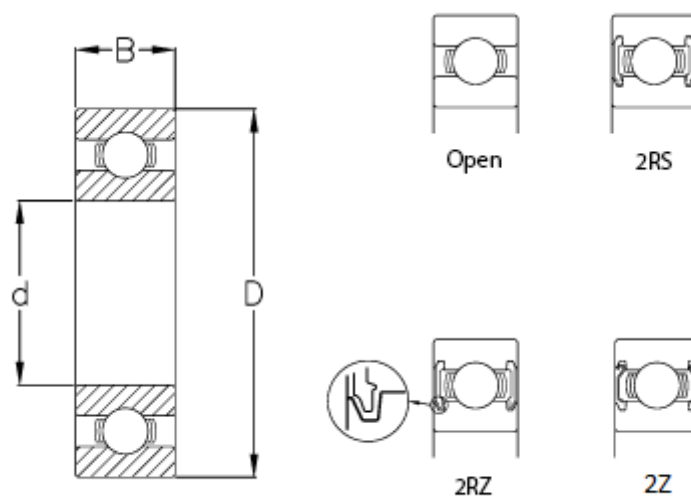

Varenummer: 57960203001307
Beskrivelse: CeramicSpeed hybridleje Xtreme lukket
6006-2RS/CSB

Mål

B	= 13
C (KN)	= 13.8
C0	= 8.3
d	= 30
D	= 55
Kugleklasse	= 3
Max omdr.	= 8000
Type	= 6006